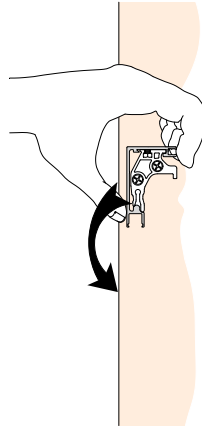

TO BE FILLED
A RELLENAR

TO BE FILLED
A RELLENAR

$F = H - 77$

$A = H - 54$

7 MONTAJE ENTRE PAREDES CON VIDRIO FIJO: SOPORTE FLOTANTE
/ MOUNTING BETWEEN WALLS WITH FIXED GLASS: FLOATING SUPPORT

MAX.
50 kg

8 INSERCIÓN DEL PERFIL / Profile insertion

DETAIL A

A3H

**9 MONTAJE TOPE FRENO
BRAKE STOP ASSEMBLY**

**10 APRETAR TORNILLOS
TIGHTEN SCREWS**

**11 FIJAR PERFIL DE ABAJO
FIXED LOWER GLASS PROFILE**

**12 MONTAR GUIADOR
LOWER GUIDE INSTALLATION**

**13 MONTAR PUERTA
DOOR INSTALLATION**