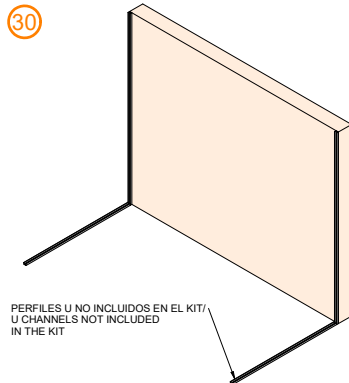

20 CRISTAL MECANIZADO
MACHINED GLASS

23 INSERTAR SOPORTE IZQUIERDO
INSERT LEFT GLASS BRACKET

24 INSERTAR SOPORTE DERECHO
INSERT RIGHT GLASS BRACKET

26 FIJAR SOPORTES CRISTAL
FIX GLASS BRACKETS

27 RIGHT

**28 MONTAJE CRISTAL-CRISTAL
GLASS TO GLASS MOUNT**

**29 CRISTAL MECANIZADO
MACHINED GLASS**

30

31

**32 INSERTAR SOPORTE IZQ.
INSERT LEFT GLASS BRACKET**

**33 INSERTAR SOPORTE DERECHO
INSERT RIGHT GLASS BRACKET**

**34 IZQUIERDA
LEFT**

**35 FIJAR SOPORTES CRISTAL
FIX GLASS BRACKETS**