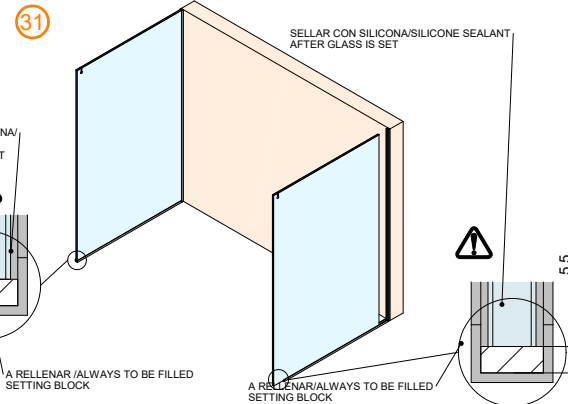

**14 MONTAR CRISTAL FIJO
FIXED GLASS MOUNT**

**15 REGULAR ALTURA
HEIGHT REGULATION**

**16 ANTI DESCARRILAMIENTO
ANTI-JUMP SCREW**

17 GUIADOR / LOWER GUIDE INSTALLATION

**18 EMBELLECEDOR
TOP TRACK COVER**

19 MONTAJE PARED- CRISTAL
WALL TO GLASS MOUNT

20 CRISTAL MECANIZADO
MACHINED GLASS

23 INSERTAR SOPORTE IZQUIERDO
INSERT LEFT GLASS BRACKET

24 INSERTAR SOPORTE DERECHO
INSERT RIGHT GLASS BRACKET

26 FIJAR SOPORTES CRISTAL
FIX GLASS BRACKETS

27 RIGHT

**28 MONTAJE CRISTAL-CRISTAL
GLASS TO GLASS MOUNT**

**29 CRISTAL MECANIZADO
MACHINED GLASS**

30

31

**32 INSERTAR SOPORTE IZQ.
INSERT LEFT GLASS BRACKET**

**33 INSERTAR SOPORTE DERECHO
INSERT RIGHT GLASS BRACKET**

**34 IZQUIERDA
LEFT**

**35 FIJAR SOPORTES CRISTAL
FIX GLASS BRACKETS**