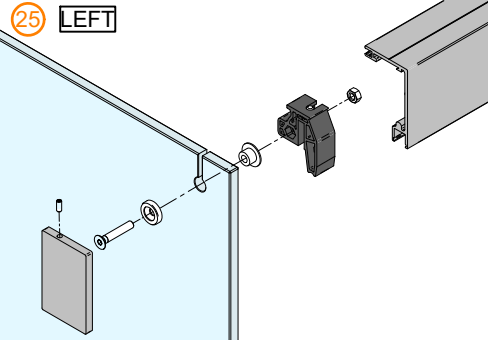

DETAIL A

A3H

**9 MONTAJE TOPE FRENO
BRAKE STOP ASSEMBLY**

**10 APRETAR TORNILLOS
TIGHTEN SCREWS**

**11 FIJAR PERFIL DE ABAJO
FIXED LOWER GLASS PROFILE**

**12 MONTAR GUIADOR
LOWER GUIDE INSTALLATION**

**13 MONTAR PUERTA
DOOR INSTALLATION**

**14 MONTAR CRISTAL FIJO
FIXED GLASS MOUNT**

**15 REGULAR ALTURA
HEIGHT REGULATION**

**16 ANTI DESCARRILAMIENTO
ANTI-JUMP SCREW**

17 GUIADOR / LOWER GUIDE INSTALLATION

**18 EMBELLECEDOR
TOP TRACK COVER**

19 MONTAJE PARED- CRISTAL
WALL TO GLASS MOUNT

20 CRISTAL MECANIZADO
MACHINED GLASS

23 INSERTAR SOPORTE IZQUIERDO
INSERT LEFT GLASS BRACKET

24 INSERTAR SOPORTE DERECHO
INSERT RIGHT GLASS BRACKET

26 FIJAR SOPORTES CRISTAL
FIX GLASS BRACKETS

27 RIGHT

**28 MONTAJE CRISTAL-CRISTAL
GLASS TO GLASS MOUNT**