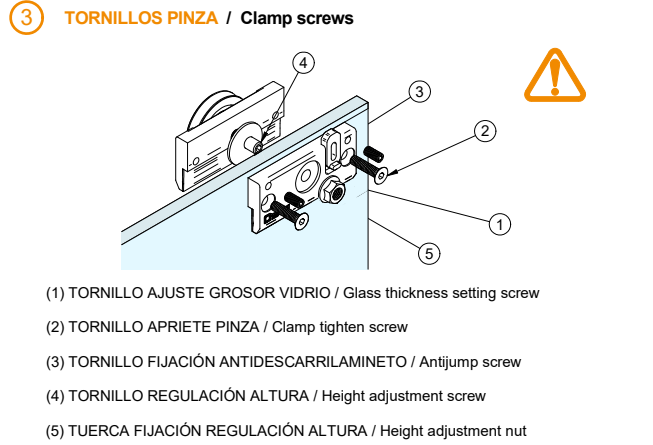

TO BE FILLED
A RELLENAR

TO BE FILLED
A RELLENAR

$F = H - 77$

$A = H - 54$

7 MONTAJE ENTRE PAREDES CON VIDRIO FIJO: SOPORTE FLOTANTE
/ MOUNTING BETWEEN WALLS WITH FIXED GLASS: FLOATING SUPPORT

MAX.
50 kg

8 INSERCIÓN DEL PERFIL / Profile insertion

DETAIL A

A3H

**9 MONTAJE TOPE FRENO
BRAKE STOP ASSEMBLY**

**10 APRETAR TORNILLOS
TIGHTEN SCREWS**

**11 FIJAR PERFIL DE ABAJO
FIXED LOWER GLASS PROFILE**

**12 MONTAR GUIADOR
LOWER GUIDE INSTALLATION**

**13 MONTAR PUERTA
DOOR INSTALLATION**