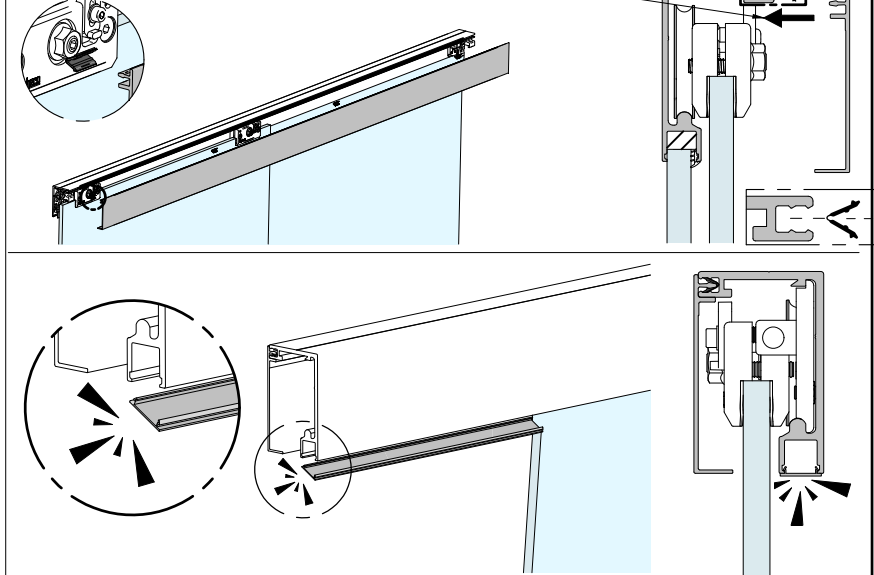

**14 MONTAR CRISTAL FIJO
FIXED GLASS MOUNT**

**15 REGULAR ALTURA
HEIGHT REGULATION**

**16 ANTI DESCARRILAMIENTO
ANTI-JUMP SCREW**

17 GUIADOR / LOWER GUIDE INSTALLATION

**18 EMBELLECEDOR
TOP TRACK COVER**

19 MONTAJE PARED- CRISTAL
WALL TO GLASS MOUNT

20 CRISTAL MECANIZADO
MACHINED GLASS

23 INSERTAR SOPORTE IZQUIERDO
INSERT LEFT GLASS BRACKET

24 INSERTAR SOPORTE DERECHO
INSERT RIGHT GLASS BRACKET

26 FIJAR SOPORTES CRISTAL
FIX GLASS BRACKETS

27 RIGHT

**28 MONTAJE CRISTAL-CRISTAL
GLASS TO GLASS MOUNT**