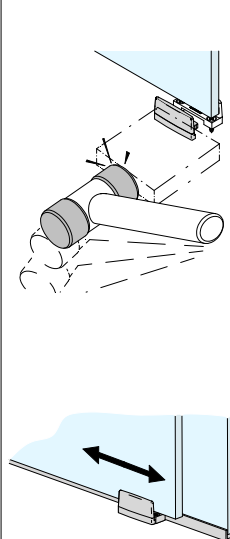

TO BE FILLED
A RELLENAR

TO BE FILLED
A RELLENAR

$F = H - 77$

$A = H - 54$

7 MONTAJE ENTRE PAREDES CON VIDRIO FIJO: SOPORTE FLOTANTE
/ MOUNTING BETWEEN WALLS WITH FIXED GLASS: FLOATING SUPPORT

MAX.
50 kg

8 INSERCIÓN DEL PERFIL / Profile insertion

DETAIL A

A3H

**9 MONTAJE TOPE FRENO
BRAKE STOP ASSEMBLY**

**10 APRETAR TORNILLOS
TIGHTEN SCREWS**

**11 FIJAR PERFIL DE ABAJO
FIXED LOWER GLASS PROFILE**

**12 MONTAR GUIADOR
LOWER GUIDE INSTALLATION**

**13 MONTAR PUERTA
DOOR INSTALLATION**

**14 MONTAR CRISTAL FIJO
FIXED GLASS MOUNT**

**15 REGULAR ALTURA
HEIGHT REGULATION**

**16 ANTI DESCARRILAMIENTO
ANTI-JUMP SCREW**

17 GUIADOR / LOWER GUIDE INSTALLATION

**18 EMBELLECEDOR
TOP TRACK COVER**

19 MONTAJE PARED- CRISTAL
WALL TO GLASS MOUNT

20 CRISTAL MECANIZADO
MACHINED GLASS

23 INSERTAR SOPORTE IZQUIERDO
INSERT LEFT GLASS BRACKET

24 INSERTAR SOPORTE DERECHO
INSERT RIGHT GLASS BRACKET

26 FIJAR SOPORTES CRISTAL
FIX GLASS BRACKETS

27 RIGHT

**28 MONTAJE CRISTAL-CRISTAL
GLASS TO GLASS MOUNT**