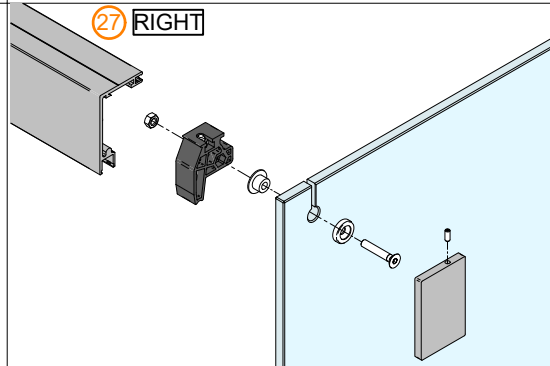

**14 MONTAR CRISTAL FIJO
FIXED GLASS MOUNT**

**15 REGULAR ALTURA
HEIGHT REGULATION**

**16 ANTI DESCARRILAMIENTO
ANTI-JUMP SCREW**

17 GUIADOR / LOWER GUIDE INSTALLATION

**18 EMBELLECEDOR
TOP TRACK COVER**

19 MONTAJE PARED- CRISTAL
WALL TO GLASS MOUNT

20 CRISTAL MECANIZADO
MACHINED GLASS

23 INSERTAR SOPORTE IZQUIERDO
INSERT LEFT GLASS BRACKET

24 INSERTAR SOPORTE DERECHO
INSERT RIGHT GLASS BRACKET

26 FIJAR SOPORTES CRISTAL
FIX GLASS BRACKETS

27 RIGHT

**28 MONTAJE CRISTAL-CRISTAL
GLASS TO GLASS MOUNT**

**29 CRISTAL MECANIZADO
MACHINED GLASS**

30

31

**32 INSERTAR SOPORTE IZQ.
INSERT LEFT GLASS BRACKET**

**33 INSERTAR SOPORTE DERECHO
INSERT RIGHT GLASS BRACKET**

**34 IZQUIERDA
LEFT**

**35 FIJAR SOPORTES CRISTAL
FIX GLASS BRACKETS**