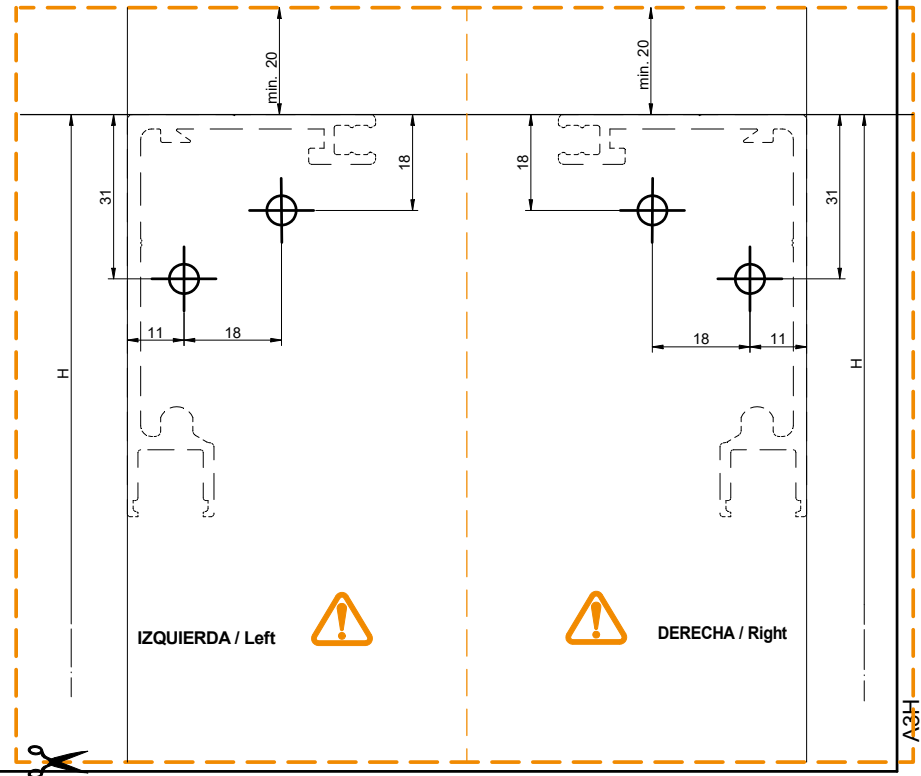

TO BE FILLED
A RELLENAR

TO BE FILLED
A RELLENAR

$F = H - 77$

$A = H - 54$

7 MONTAJE ENTRE PAREDES CON VIDRIO FIJO: SOPORTE FLOTANTE
/ MOUNTING BETWEEN WALLS WITH FIXED GLASS: FLOATING SUPPORT

MAX.
50 kg

8 INSERCIÓN DEL PERFIL / Profile insertion

DETAIL A

A3H

**9 MONTAJE TOPE FRENO
BRAKE STOP ASSEMBLY**

**10 APRETAR TORNILLOS
TIGHTEN SCREWS**

**11 FIJAR PERFIL DE ABAJO
FIXED LOWER GLASS PROFILE**

**12 MONTAR GUIADOR
LOWER GUIDE INSTALLATION**

**13 MONTAR PUERTA
DOOR INSTALLATION**