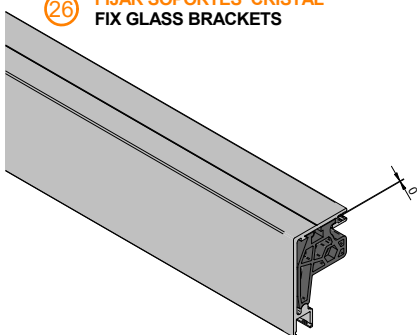

20 CRISTAL MECANIZADO
MACHINED GLASS

23 INSERTAR SOPORTE IZQUIERDO
INSERT LEFT GLASS BRACKET

24 INSERTAR SOPORTE DERECHO
INSERT RIGHT GLASS BRACKET

26 FIJAR SOPORTES CRISTAL
FIX GLASS BRACKETS

27 RIGHT

**28 MONTAJE CRISTAL-CRISTAL
GLASS TO GLASS MOUNT**

**29 CRISTAL MECANIZADO
MACHINED GLASS**

30

31

**32 INSERTAR SOPORTE IZQ.
INSERT LEFT GLASS BRACKET**

**33 INSERTAR SOPORTE DERECHO
INSERT RIGHT GLASS BRACKET**

**34 IZQUIERDA
LEFT**

**35 FIJAR SOPORTES CRISTAL
FIX GLASS BRACKETS**