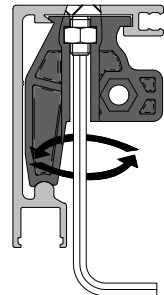

TO BE FILLED
A RELLENAR

TO BE FILLED
A RELLENAR

$F = H - 77$

$A = H - 54$

7 MONTAJE ENTRE PAREDES CON VIDRIO FIJO: SOPORTE FLOTANTE
/ MOUNTING BETWEEN WALLS WITH FIXED GLASS: FLOATING SUPPORT

MAX.
50 kg

8 INSERCIÓN DEL PERFIL / Profile insertion

**14 MONTAR CRISTAL FIJO
FIXED GLASS MOUNT**

**15 REGULAR ALTURA
HEIGHT REGULATION**

**16 ANTI DESCARRILAMIENTO
ANTI-JUMP SCREW**

17 GUIADOR / LOWER GUIDE INSTALLATION

**18 EMBELLECEDOR
TOP TRACK COVER**

19 MONTAJE PARED- CRISTAL
WALL TO GLASS MOUNT

20 CRISTAL MECANIZADO
MACHINED GLASS

23 INSERTAR SOPORTE IZQUIERDO
INSERT LEFT GLASS BRACKET

24 INSERTAR SOPORTE DERECHO
INSERT RIGHT GLASS BRACKET

26 FIJAR SOPORTES CRISTAL
FIX GLASS BRACKETS

27 RIGHT

**28 MONTAJE CRISTAL-CRISTAL
GLASS TO GLASS MOUNT**

**29 CRISTAL MECANIZADO
MACHINED GLASS**

30

31

**32 INSERTAR SOPORTE IZQ.
INSERT LEFT GLASS BRACKET**

**33 INSERTAR SOPORTE DERECHO
INSERT RIGHT GLASS BRACKET**

**34 IZQUIERDA
LEFT**

**35 FIJAR SOPORTES CRISTAL
FIX GLASS BRACKETS**