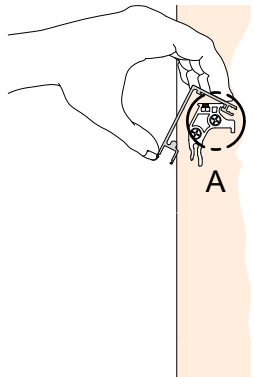

TO BE FILLED
A RELLENAR

TO BE FILLED
A RELLENAR

$F = H - 77$

$A = H - 54$

7 MONTAJE ENTRE PAREDES CON VIDRIO FIJO: SOPORTE FLOTANTE
/ MOUNTING BETWEEN WALLS WITH FIXED GLASS: FLOATING SUPPORT

MAX.
50 kg

8 INSERCIÓN DEL PERFIL / Profile insertion

DETAIL A

A3H

**9 MONTAJE TOPE FRENO
BRAKE STOP ASSEMBLY**

**10 APRETAR TORNILLOS
TIGHTEN SCREWS**

**11 FIJAR PERFIL DE ABAJO
FIXED LOWER GLASS PROFILE**

**12 MONTAR GUIADOR
LOWER GUIDE INSTALLATION**

**13 MONTAR PUERTA
DOOR INSTALLATION**